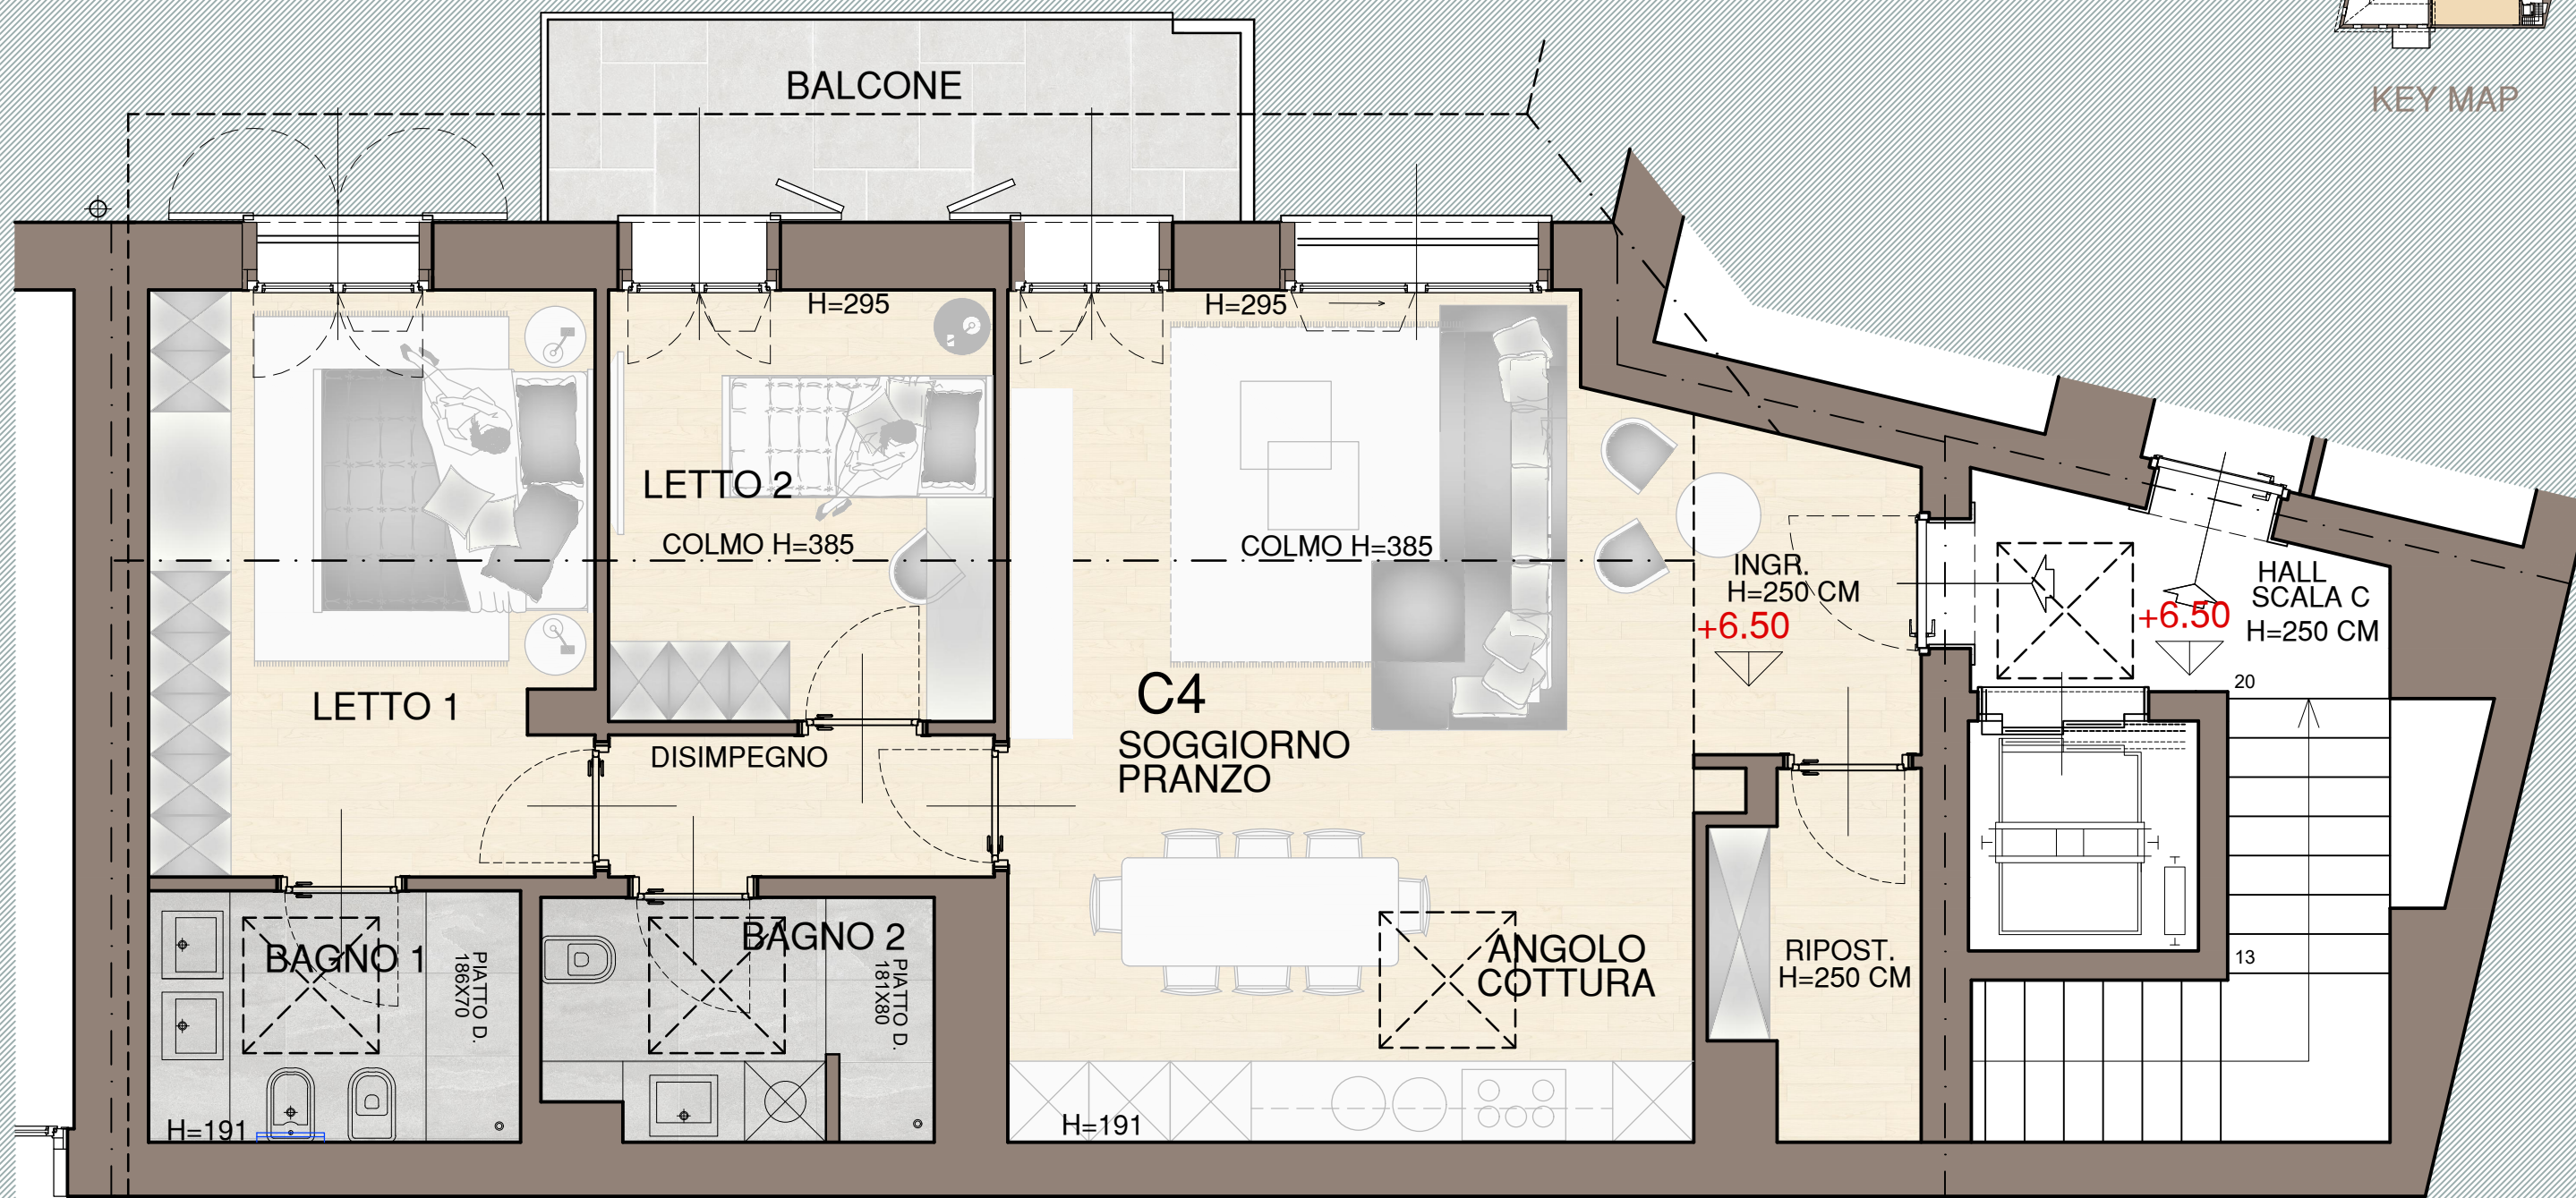

KEY MAP

Superficie commerciale: Appartamento 94,30 mq
Balcone 7,60 mq