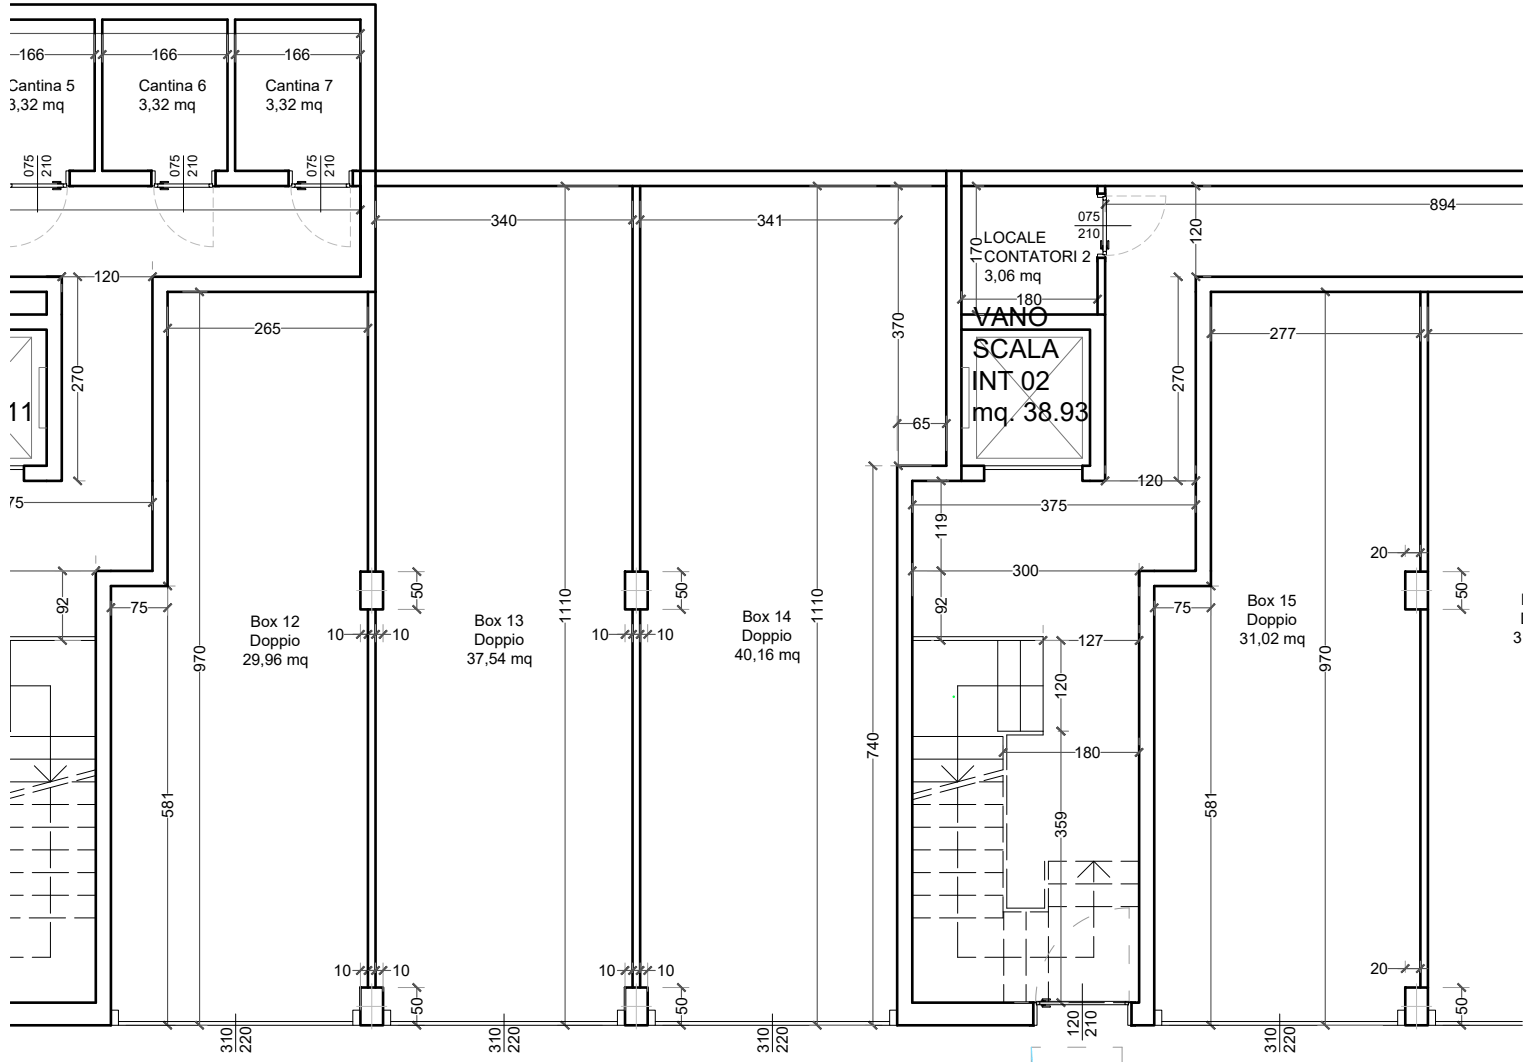

24.40 mq.

COMPARTIMENTO 1

Corsello Box
h. 2.40 m

Sup. Corsello Mq 513,80

Aerazione
mq 6,85