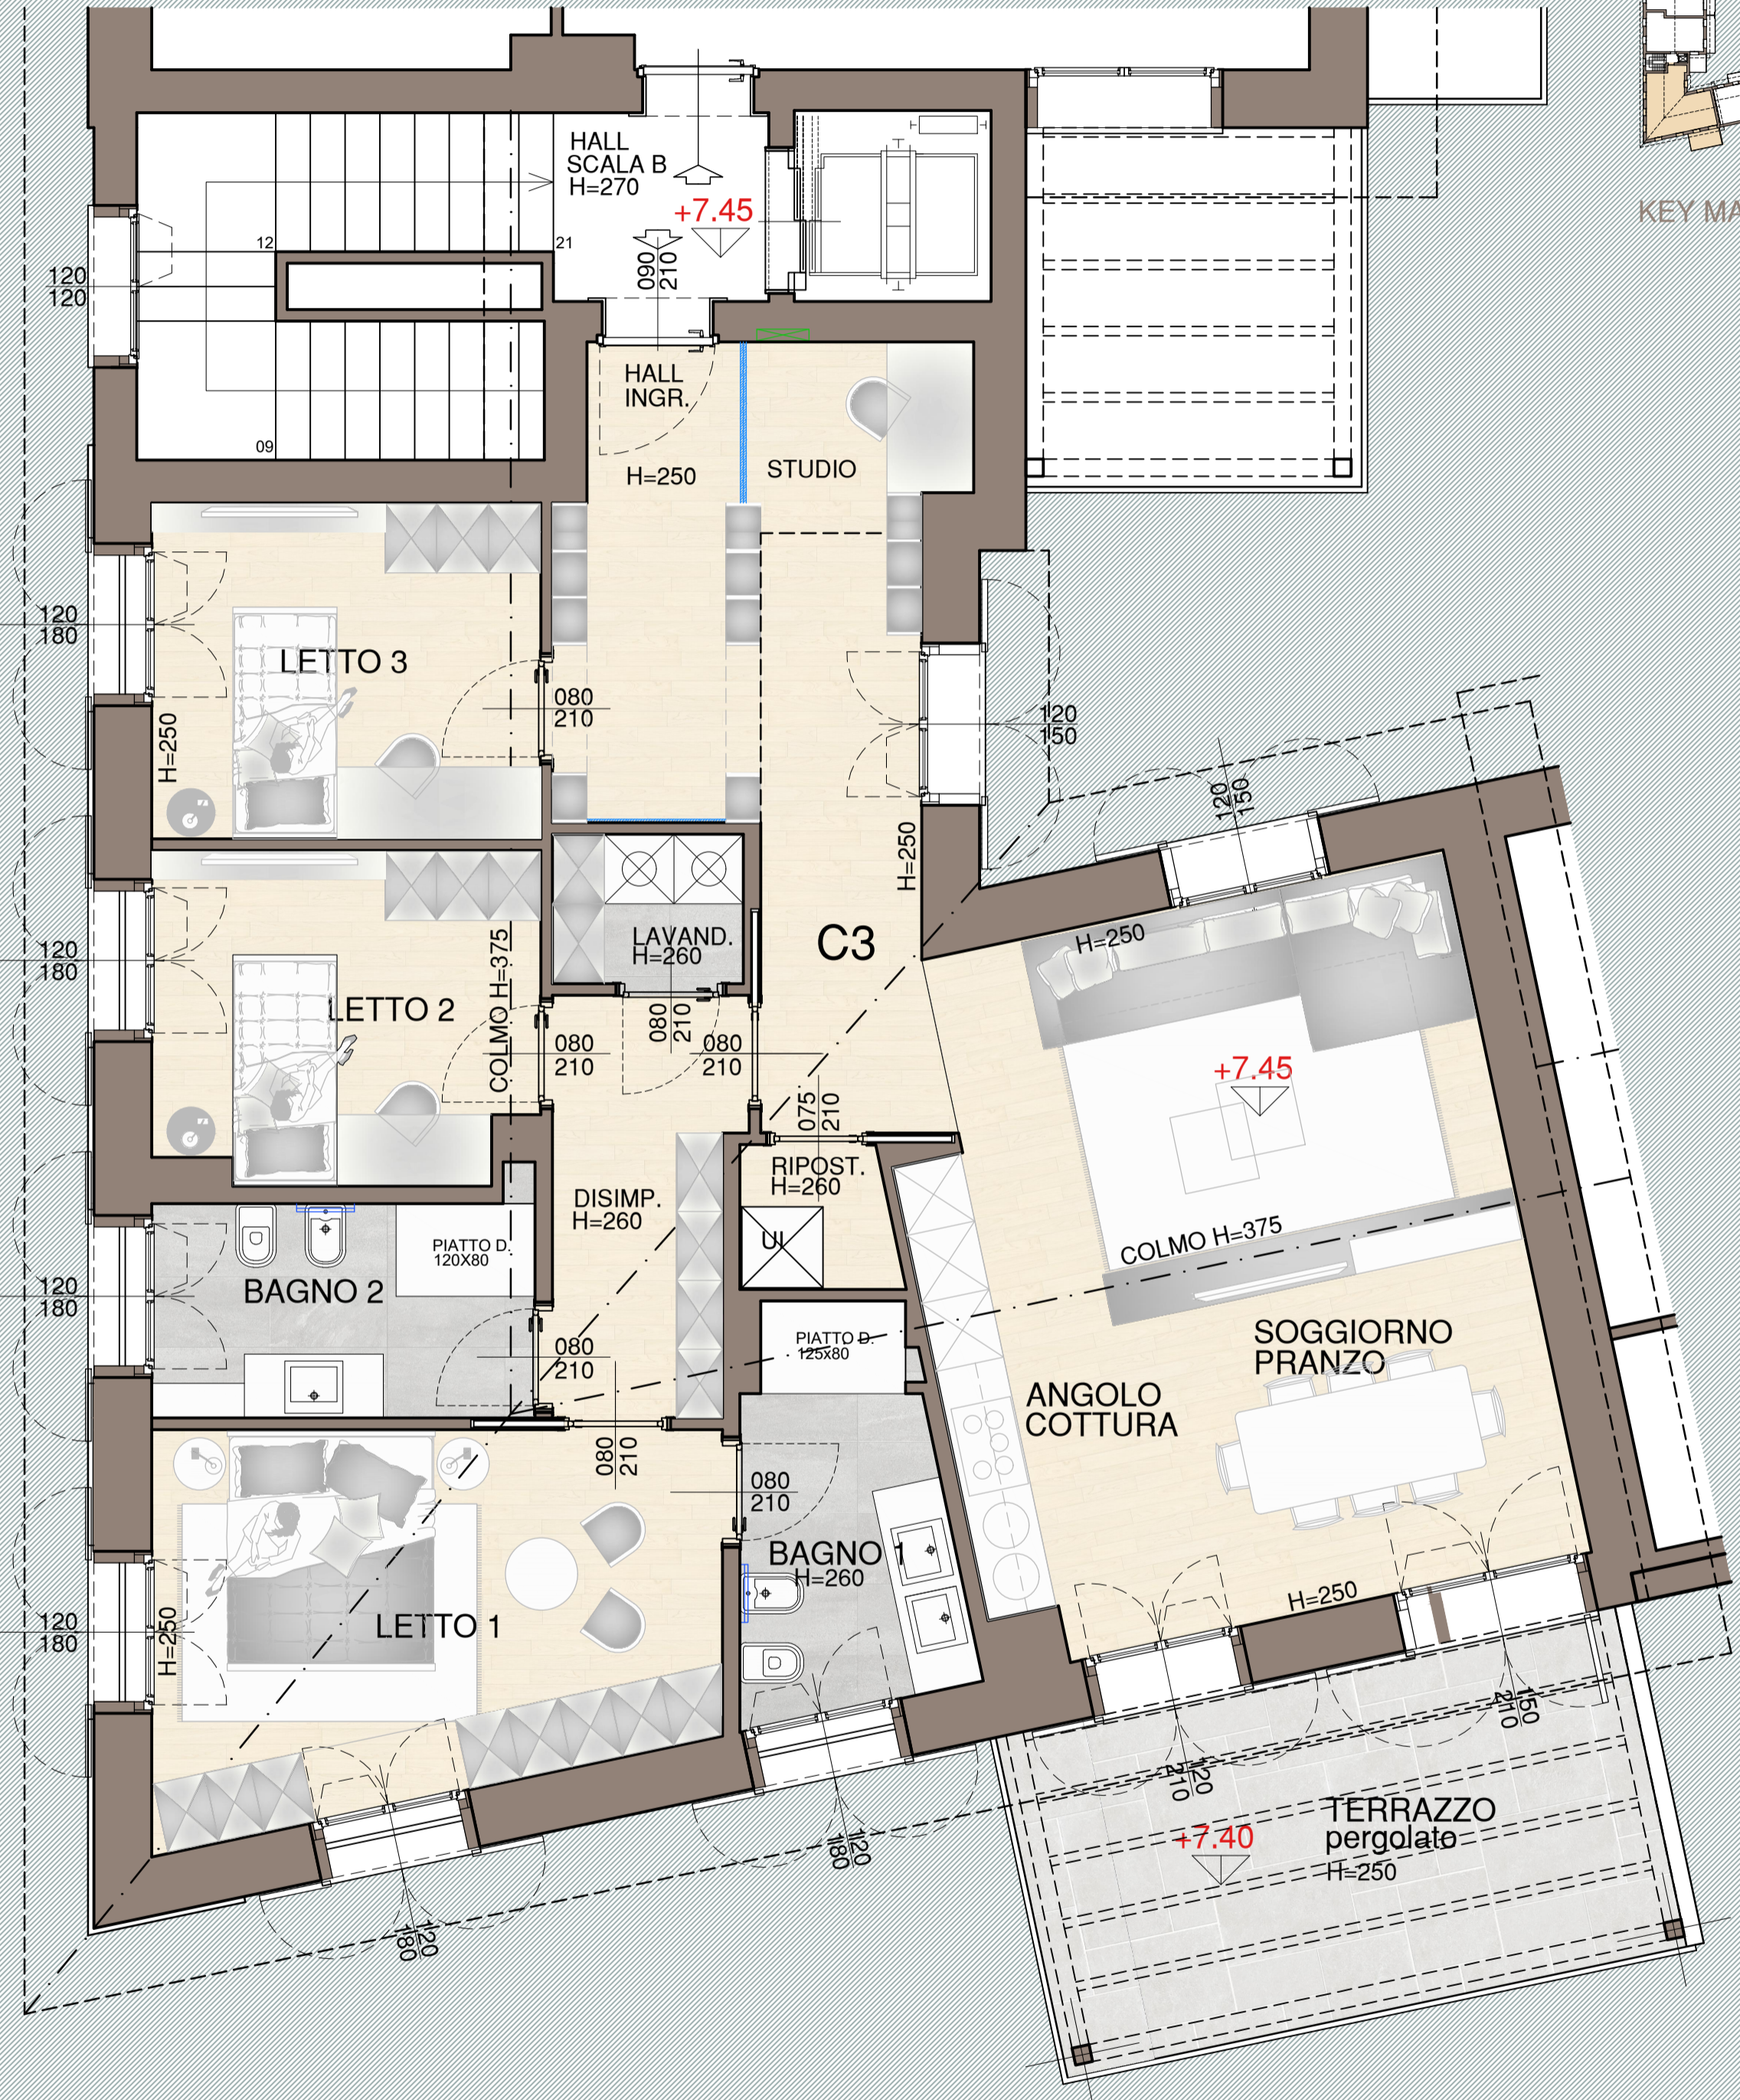

KEY MAP

Superficie commerciale: Appartamento 131,25 mq  
Terrazzo 16,40 mq

Pianta Appartamento C3 scala 1:50