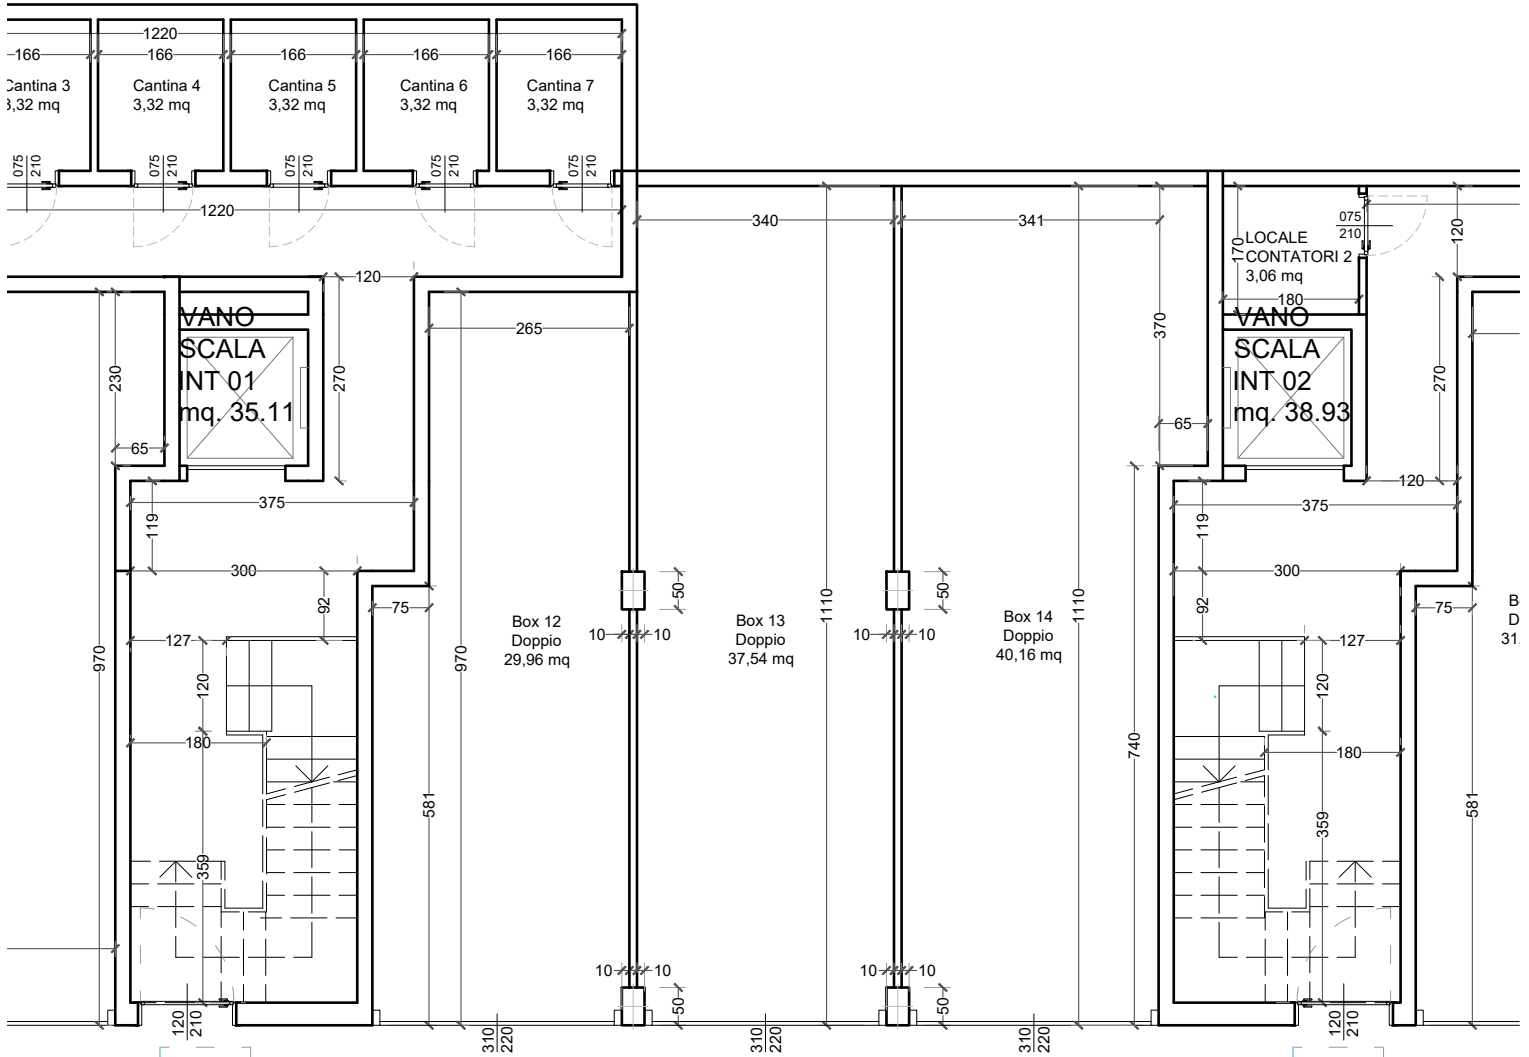

S.U. A RUSTICO mq. 24.40

COMPARTIMENTO 1

Corsello Box  
h. 2.40 m

Sup. Corsello Mq 513,80

Aerazione  
mq 6,85

Aerazione  
mq 6,85